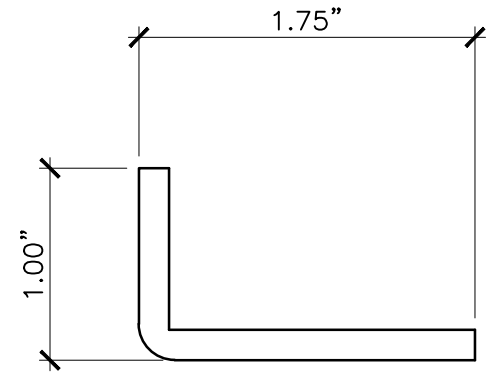

SIDE

TOP

<p>PROPERTY OF:</p> 	<p>PRODUCT DESCRIPTION:</p> <p>GATE STOP</p> <p>ALL DIMENSIONS $\pm 0.125"$</p>	<p>PART NUMBER:</p> <p>1400</p>
---	--	---------------------------------