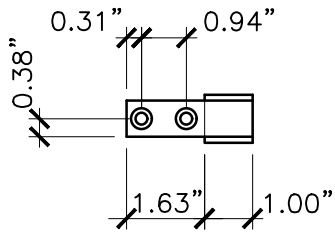

FRONT TOP
GUIDE BRACKET X2

FRONT SIDE TOP
RETAINER

FRONT

SIDE

LOCKING BRACKET

FRONT
BOLT

FRONT ASSEMBLED

<p>PROPERTY OF:</p>  <p>SNUG COTTAGE <i>Est. 1995</i> HARDWARE</p>	<p>PRODUCT DESCRIPTION:</p> <p>24" CONTEMPORARY CANE BOLT</p> <p>ALL DIMENSIONS ±0.125"</p>	<p>PART NUMBER:</p> <p>6096</p>
-----------------------------------------------------------------------------------------------------------------------------------------------------------------------------	---------------------------------------------------------------------------------------------	---------------------------------