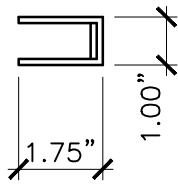

FRONT TOP
GUIDE BRACKET X2

FRONT SIDE TOP
RETAINER

FRONT

SIDE

LOCKING BRACKET

FRONT
BOLT

FRONT ASSEMBLED

<p>PROPERTY OF:</p>  <p>SNUG COTTAGE <i>Est. 1995</i> HARDWARE</p>	<p>PRODUCT DESCRIPTION:</p> <p>24" CONTEMPORARY CANE BOLT</p> <p>ALL DIMENSIONS ±0.125"</p>	<p>PART NUMBER:</p> <p>6096</p>
-----------------------------------------------------------------------------------------------------------------------------------------------------------------------------	---------------------------------------------------------------------------------------------	---------------------------------