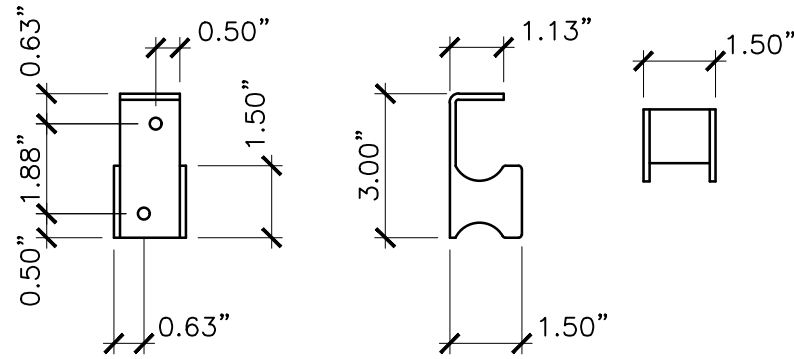

FRONT TOP
GUIDE BRACKET X2

FRONT SIDE TOP
RETAINER

FRONT

SIDE

LOCKING BRACKET

FRONT
BOLT

FRONT ASSEMBLED

<p>PROPERTY OF:</p>  <p>SNUG COTTAGE <i>Est. 1995</i> HARDWARE</p>	<p>PRODUCT DESCRIPTION:</p> <p>24" CONTEMPORARY CANE BOLT</p> <p>ALL DIMENSIONS ±0.125"</p>	<p>PART NUMBER:</p> <p>6096</p>
-----------------------------------------------------------------------------------------------------------------------------------------------------------------------------	---------------------------------------------------------------------------------------------	---------------------------------