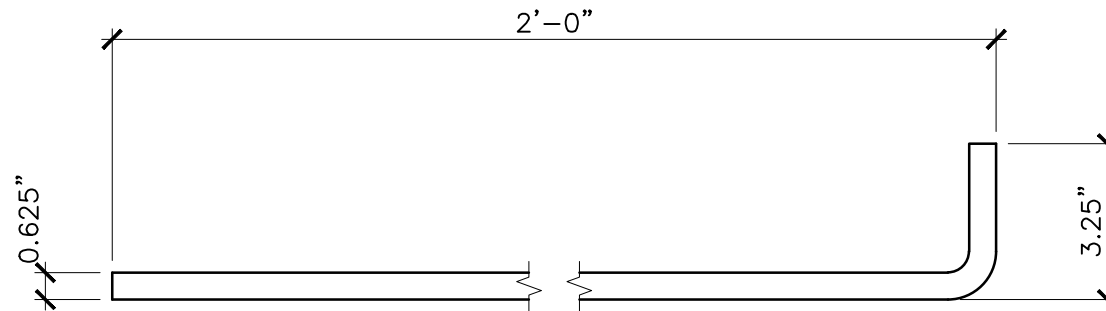

FRONT TOP
GUIDE BRACKET X2

FRONT SIDE TOP
RETAINER

FRONT

SIDE

LOCKING BRACKET

FRONT
BOLT

FRONT ASSEMBLED

<p>PROPERTY OF:</p>  <p>SNUG COTTAGE <i>Est. 1995</i> HARDWARE</p>	<p>PRODUCT DESCRIPTION:</p> <p>24" CONTEMPORARY CANE BOLT</p> <p>ALL DIMENSIONS ±0.125"</p>	<p>PART NUMBER:</p> <p>6096</p>
-----------------------------------------------------------------------------------------------------------------------------------------------------------------------------	---------------------------------------------------------------------------------------------	---------------------------------