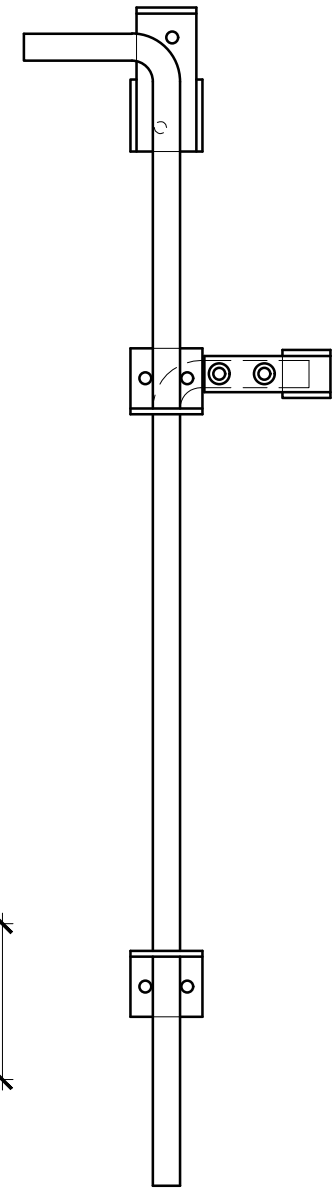

FRONT TOP
GUIDE BRACKET X2

FRONT SIDE TOP
RETAINER

FRONT

SIDE

LOCKING BRACKET

FRONT
BOLT

FRONT ASSEMBLED

<p>PROPERTY OF:</p>  <p>SNUG COTTAGE <i>Est. 1995</i> HARDWARE</p>	<p>PRODUCT DESCRIPTION:</p> <p>24" CONTEMPORARY CANE BOLT</p> <p>ALL DIMENSIONS ±0.125"</p>	<p>PART NUMBER:</p> <p>6096</p>
-----------------------------------------------------------------------------------------------------------------------------------------------------------------------------	---------------------------------------------------------------------------------------------	---------------------------------