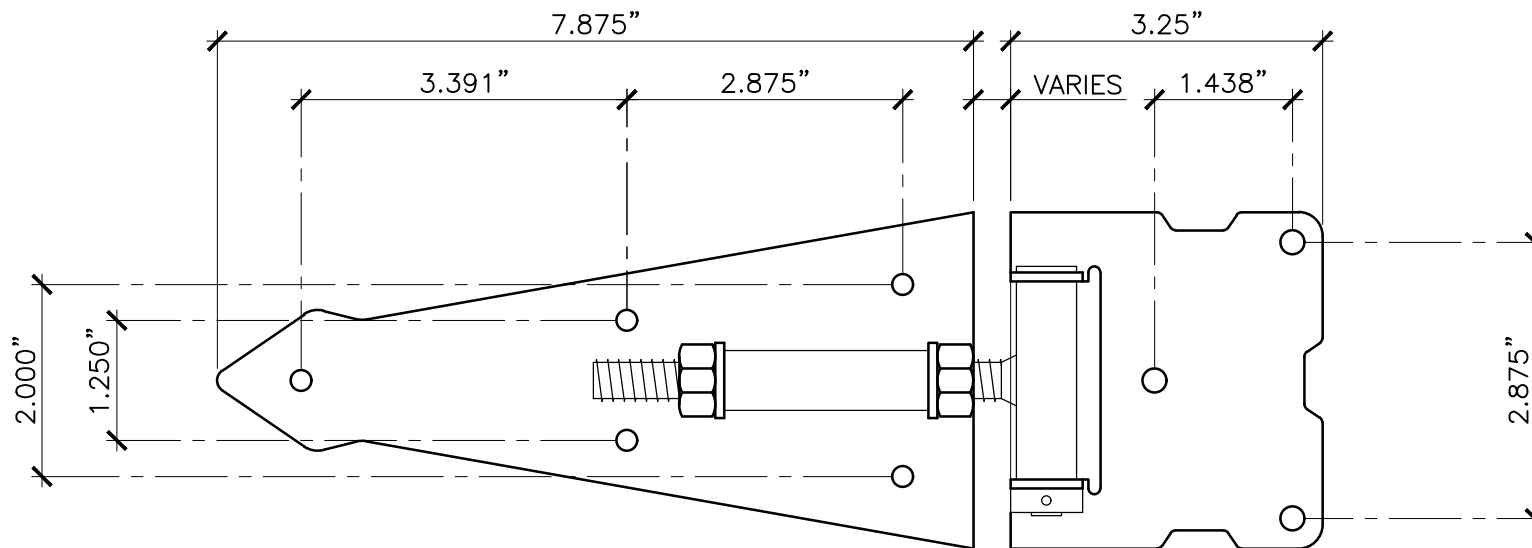

TOP VIEW

FRONT VIEW

| | | |
|-----------------------------------------------------------------------------------------------------|---------------------------------------------------------------------------------------------------|----------------------|
| PROPERTY OF:  | PRODUCT DESCRIPTION: ADJUSTABLE SELF-CLOSING WRAP-AROUND HINGE ALL DIMENSIONS ± 0.125 " | PART NUMBER: 7400 |
|-----------------------------------------------------------------------------------------------------|---------------------------------------------------------------------------------------------------|----------------------|