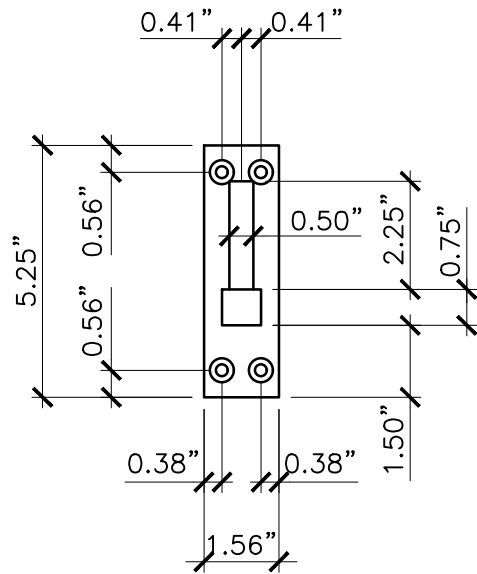

SIDE

FRONT

FRONT

TOP

TOP

<p>PROPERTY OF:</p> 	<p>PRODUCT DESCRIPTION: 12" CURVED CRANKED BAND – TOP HINGE (LEFT UP OR RIGHT DOWN) ALL DIMENSIONS ±0.125"</p>	<p>PART NUMBER: 8295</p>
---------------------------------------------------------------------------------------------------------	-------------------------------------------------------------------------------------------------------------------------------------------------------	---------------------------------------