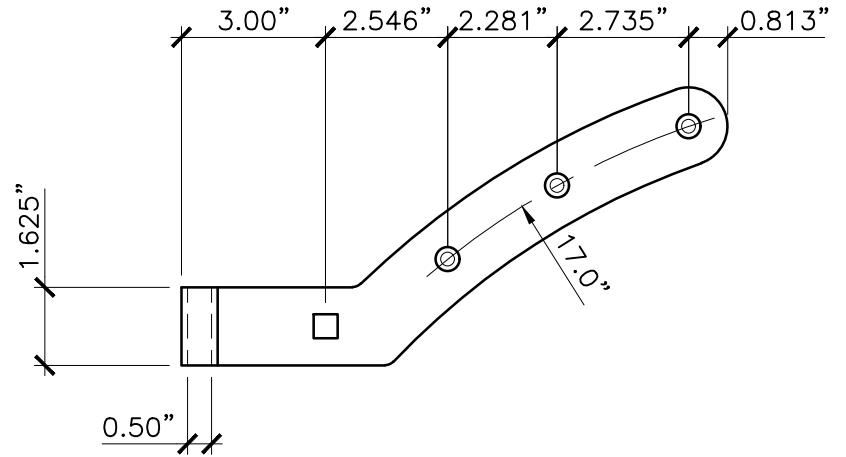

SIDE

FRONT

FRONT

TOP

TOP

<p>PROPERTY OF:</p> 	<p>PRODUCT DESCRIPTION: 12" CURVED CRANKED BAND – TOP HINGE (LEFT UP OR RIGHT DOWN) ALL DIMENSIONS ±0.125"</p>	<p>PART NUMBER: 8295</p>
---------------------------------------------------------------------------------------------------------	-------------------------------------------------------------------------------------------------------------------------------------------------------	---------------------------------------