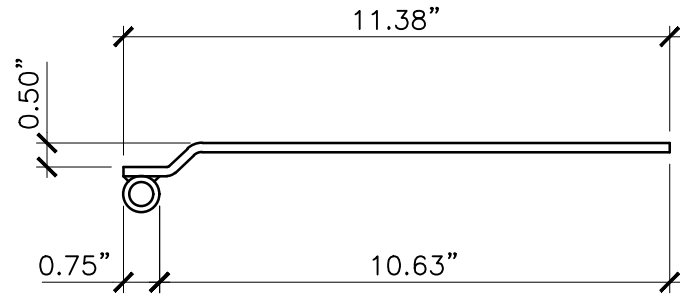

SIDE

FRONT

FRONT

TOP

TOP

<p>PROPERTY OF:</p> 	<p>PRODUCT DESCRIPTION: 12" CURVED CRANKED BAND – TOP HINGE (LEFT UP OR RIGHT DOWN) ALL DIMENSIONS ±0.125"</p>	<p>PART NUMBER: 8295</p>
---------------------------------------------------------------------------------------------------------	-------------------------------------------------------------------------------------------------------------------------------------------------------	---------------------------------------