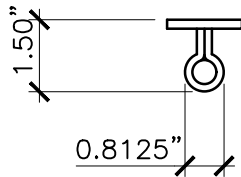

SIDE

FRONT

FRONT

TOP

TOP

<p>PROPERTY OF:</p> 	<p>PRODUCT DESCRIPTION: 12" CURVED CRANKED BAND – TOP HINGE (LEFT UP OR RIGHT DOWN) ALL DIMENSIONS ±0.125"</p>	<p>PART NUMBER: 8295</p>
---------------------------------------------------------------------------------------------------------	-------------------------------------------------------------------------------------------------------------------------------------------------------	---------------------------------------