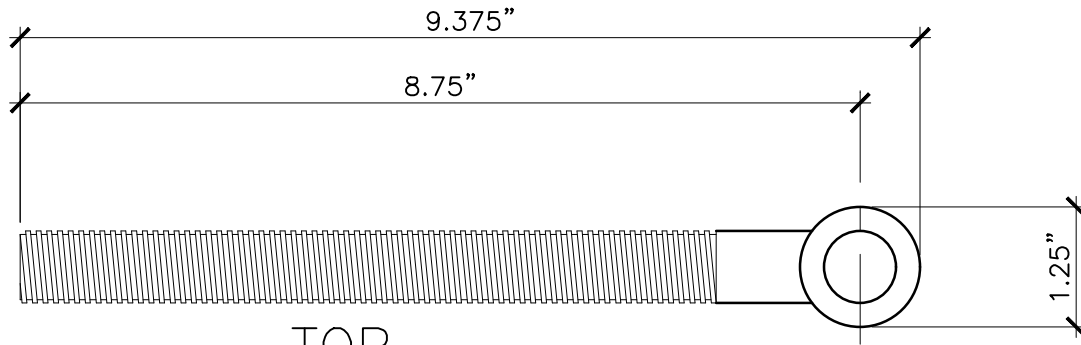

SIDE

WASHER X2

TOP

NUT X2

<p>PROPERTY OF:</p> 	<p>PRODUCT DESCRIPTION:</p> <p>8" THREADED ADJUSTABLE PIN</p> <p>ALL DIMENSIONS <math>\pm 0.125"</math></p>	<p>PART NUMBER:</p> <p>8801</p>
---	---	---------------------------------