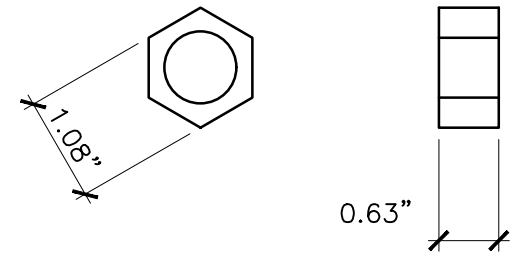

SIDE

WASHER X2

TOP

NUT X2

<p>PROPERTY OF:</p> 	<p>PRODUCT DESCRIPTION:</p> <p>8" THREADED ADJUSTABLE PIN</p> <p>ALL DIMENSIONS <math>\pm 0.125"</math></p>	<p>PART NUMBER:</p> <p>8801</p>
---	---	---------------------------------