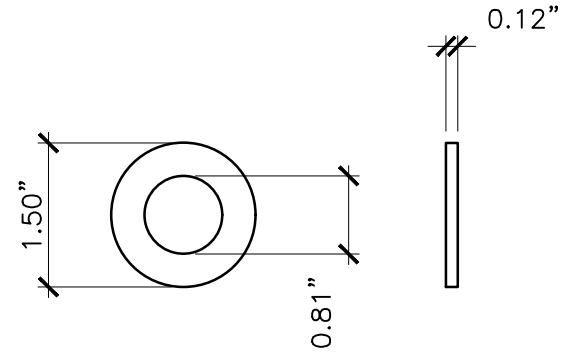

SIDE

WASHER X2

TOP

NUT X2

<p>PROPERTY OF:</p> 	<p>PRODUCT DESCRIPTION:</p> <p>8" THREADED ADJUSTABLE PIN</p> <p>ALL DIMENSIONS <math>\pm 0.125"</math></p>	<p>PART NUMBER:</p> <p>8801</p>
---	---	---------------------------------